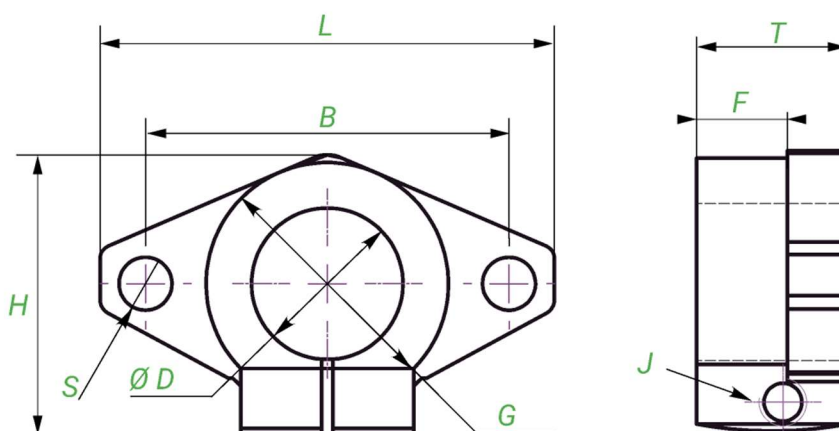

SK SERIJA

VERTIKALNI, STOJEĆI OSLONCI

	D	h	H	W	T	E	S	B	C	J
SK8	8mm	20	32.8	42	6	18	5.5	14	32	M3
SK10	10mm	20	32.8	42	6	18	5.5	14	32	M4
SK12	12mm	23	37.5	42	6	20	5.5	14	32	M4
SK16	16mm	27	44	48	8	25	5.5	16	38	M4
SK20	20mm	31	51	60	10	30	6.5	20	45	M5
SK25	25mm	35	60	70	12	38	6.5	24	46	M6
SK30	30mm	42	70	84	12	44	9	28	64	M6
SK35	35mm	50	82	98	15	50	12	32	74	M8
SK40	40mm	60	96	114	15	60	12	36	90	M8
SK50	50mm	70	120	126	18	74	13	40	100	M12
SK60	60mm	80	136	148	18	90	14	45	100	M12

SHF SERIJA

HORIZONTALNI, LEŽEĆI OSLONCI

	D	B	H	G	T	F	S	J	L
SHF8	8mm	32	24	-	10	-	5.5	M3	43
SHF10	10mm	32	24	20	10	5	5.5	M4	43
SHF12	12mm	36	28	25	13	7	5.5	M4	47
SHF16	16mm	40	31	28	16	8	5.5	M4	50
SHF20	20mm	48	37	34	20	8	7	M5	60
SHF25	25mm	56	42	40	25	10	7	M5	70
SHF30	30mm	64	50	46	30	12	9	M6	80
SHF35	35mm	72	58	50	35	14	12	M8	92
SHF40	40mm	80	67	56	40	16	12	M10	102
SHF50	50mm	96	83	70	50	19	14	M12	122
SHF60	60mm	112	95	82	60	23	14	M12	140