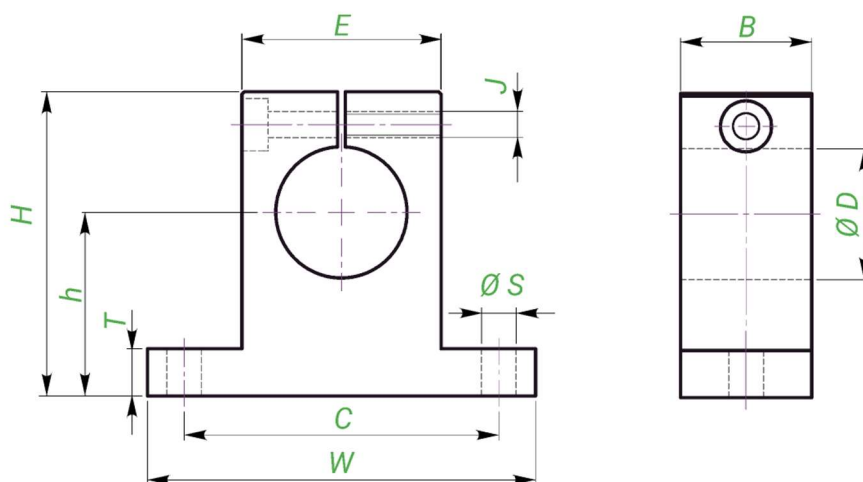

SK SERIJA

VERTIKALNI, STOJEĆI OSLONCI

	D	h	H	W	T	E	S	B	C	J
SK8	8mm	20	32.8	42	6	18	5.5	14	32	M3
SK10	10mm	20	32.8	42	6	18	5.5	14	32	M4
SK12	12mm	23	37.5	42	6	20	5.5	14	32	M4
SK16	16mm	27	44	48	8	25	5.5	16	38	M4
SK20	20mm	31	51	60	10	30	6.5	20	45	M5
SK25	25mm	35	60	70	12	38	6.5	24	46	M6
SK30	30mm	42	70	84	12	44	9	28	64	M6
SK35	35mm	50	82	98	15	50	12	32	74	M8
SK40	40mm	60	96	114	15	60	12	36	90	M8
SK50	50mm	70	120	126	18	74	13	40	100	M12
SK60	60mm	80	136	148	18	90	14	45	100	M12

SHF SERIJA

HORIZONTALNI, LEŽEĆI OSLONCI

	D	B	H	G	T	F	S	J	L
SHF8	8mm	32	24	-	10	-	5.5	M3	43
SHF10	10mm	32	24	20	10	5	5.5	M4	43
SHF12	12mm	36	28	25	13	7	5.5	M4	47
SHF16	16mm	40	31	28	16	8	5.5	M4	50
SHF20	20mm	48	37	34	20	8	7	M5	60
SHF25	25mm	56	42	40	25	10	7	M5	70
SHF30	30mm	64	50	46	30	12	9	M6	80
SHF35	35mm	72	58	50	35	14	12	M8	92
SHF40	40mm	80	67	56	40	16	12	M10	102
SHF50	50mm	96	83	70	50	19	14	M12	122
SHF60	60mm	112	95	82	60	23	14	M12	140